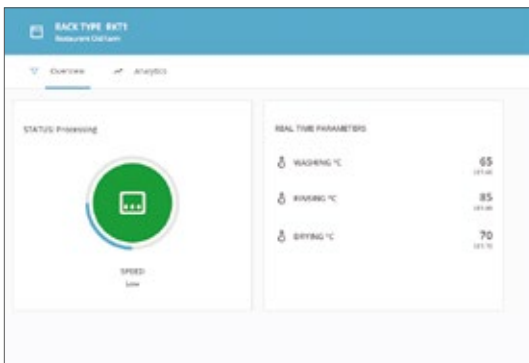

7/24 izleme

Yıkama, durulama, kurutma sıcaklıklarını ve makinenin hangi hızda kullanıldığını dilediğiniz yerden, dilediğiniz zaman kontrol etmek için her bir green&clean Bulaşık Makinesi'nin güncel durumuna yakından bakın.

Akıllı kullanım. OnE Uygulamasını kullanarak green&clean'inizin ne zaman çalıştığını, süreci dengeleyebilmeniz için küçük boy mu yoksa büyük boy mu olduğunu öğrenin.